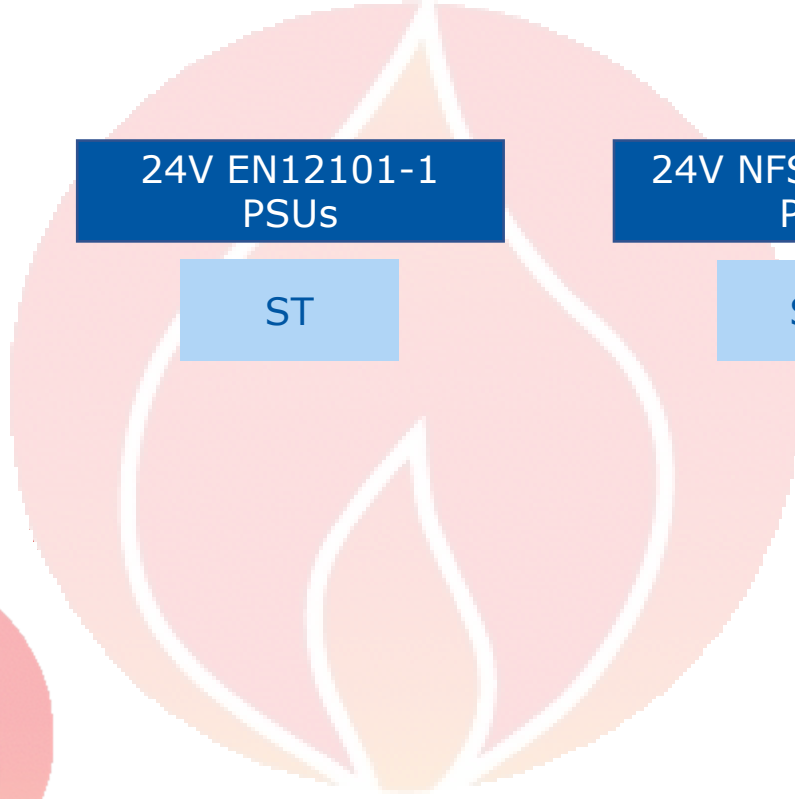

ST

24V NFS Approved
PSUs

STV

24V VdS Approved
PSUs

ST

Connect with Us

Fire: EN54-4 Certified (UL Approved to EN Standards)

24 Volt STX Range

Part Number	Rating	Battery	Box HxWxD
STX2401-T	1A	2x1.2Ah	300 x 240 x 60 - hinge lid
STX2401-C	1A	2x7Ah	275 x 330 x 80 - hinge lid
STX2402-C	2A	2x7Ah	275 x 330 x 80 - hinge lid
STX2402-E	2A	2x17Ah	420 x 400 x 80 - hinge lid
STX2405-C	5A	2x7Ah	275 x 330 x 80 - hinge lid
STX2405-E	5A	2x17Ah	420 x 400 x 80 - hinge lid
STX2410-E + Battery Box	7.2A	N/A	420 x 400 x 80 - hinge lid
Battery Box	N/A	2x65Ah	420 x 420 x 180 - hinge lid
STX2410-H	8A	2x38Ah	420 x 420 x 180 - hinge lid
STX2410-E	10A	2x17Ah	420 x 400 x 80 - hinge lid